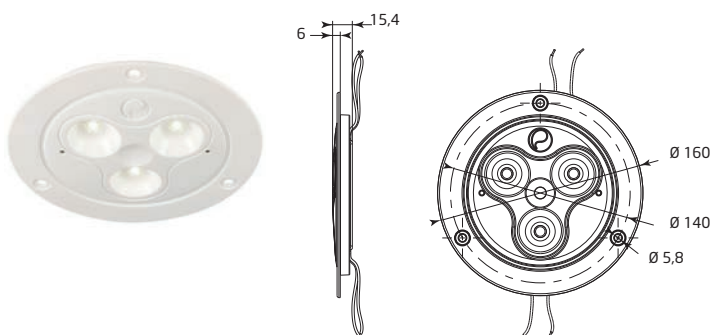

Art. Nr. Reference	$\frac{\text{Kg}}$	A	V	W	lm	°C	ADR	IP
4052350	0,133	0,38A	12	9,12W	565	-40 +80	X	67
		@ 24V	24	@ 24V				
		0,69A		8,28W				
		@ 12V		@ 12V