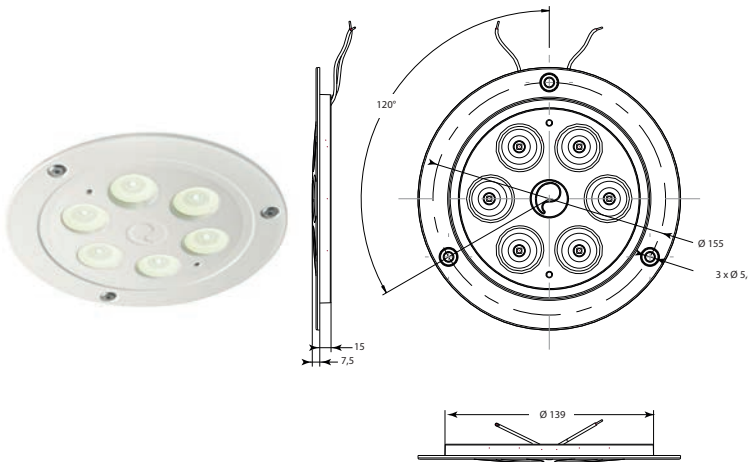

BELEUCHTUNG MIT LED - LED LIGHTING

Deckenlampe mit 6 LED IRIZIUM AX1000, Aluminium, weiß.
White external 6 led aluminium ceiling light IRIZIUM AX1000.

Art. Nr. Reference	$\frac{\text{Kg}}$	A	V	W	lm	°C	ADR	IP
4052310	0,180	1,32A	12	15,84W	1021	-40 +80	X	67
		@ 12V	24	@ 12V				
		0,62A		14,88W				
		@ 24V		@ 24V				

Verschlusskappe für Kabelkanal für 4052310.
Wire conduit cap for 4052310.

Art. Nr. Reference	$\frac{\text{Kg}}$
4052240OP	0,004

Einbau-Deckenlampe, 6 LED-Leuchten IRIZIUM AR1000,
aluminium weiß.
White recessed 6 led aluminium ceiling light IRIZIUM AR1000.

Art. Nr. Reference	$\frac{\text{Kg}}$	A	V	W	lm	°C	ADR	IP
4052300	0,192	1,32A	12	15,84W	1021	-40 +80	X	67
		@ 12V	24	@ 12V				
		0,62A		14,88W				
		@ 24V		@ 24V				

Aufbau-Deckenleuchte IRIZIUM PX 500.
External ceiling light IRIZIUM PX 500.

Art. Nr. Reference	$\frac{\text{Kg}}$	A	V	W	lm	°C	ADR	IP
4052350	0,133	0,38A	12	9,12W	565	-40 +80	X	67
		@ 24V	24	@ 24V				
		0,69A		8,28W				
		@ 12V		@ 12V				