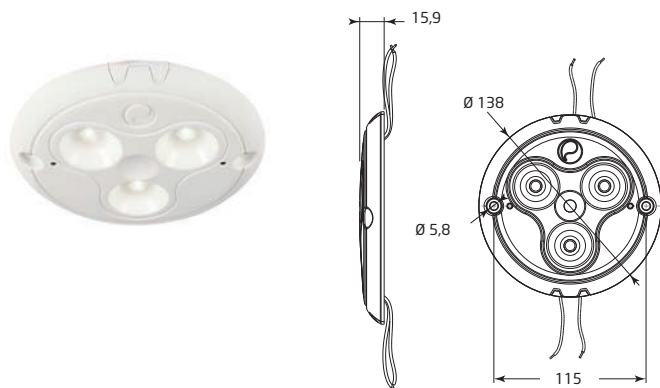

BELEUCHTUNG MIT LED - LED LIGHTING

Deckenlampe mit 6 LED IRIZIUM AX1000, Aluminium, weiß.
White external 6 led aluminium ceiling light IRIZIUM AX1000.

Art. Nr. Reference	$\frac{\text{Kg}}$	A	V	W	lm	°C	ADR	IP
4052310	0,180	1,32A	12	15,84W	1021	-40 +80	X	67
		@ 12V	24	@ 12V				
		0,62A		14,88W				
		@ 24V		@ 24V				

Verschlusskappe für Kabelkanal für 4052310.
Wire conduit cap for 4052310.

Art. Nr. Reference	$\frac{\text{Kg}}$
4052240OP	0,004

Einbau-Deckenlampe, 6 LED-Leuchten IRIZIUM AR1000,
aluminium weiß.
White recessed 6 led aluminium ceiling light IRIZIUM AR1000.

Art. Nr. Reference	$\frac{\text{Kg}}$	A	V	W	lm	°C	ADR	IP
4052300	0,192	1,32A	12	15,84W	1021	-40 +80	X	67
		@ 12V	24	@ 12V				
		0,62A		14,88W				
		@ 24V		@ 24V				

Aufbau-Deckenleuchte IRIZIUM PX 500.
External ceiling light IRIZIUM PX 500.