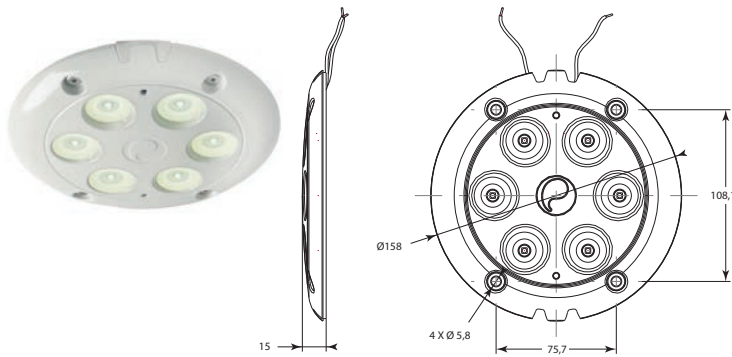

BELEUCHTUNG MIT LED - LED LIGHTING

Deckenlampe mit 6 LED IRIZIUM AX1000, Aluminium, weiß.
White external 6 led aluminium ceiling light IRIZIUM AX1000.

Art. Nr. Reference	$\frac{\text{Kg}}$	A	V	W	lm	°C	ADR	IP
4052310	0,180	1,32A	12	15,84W	1021	-40 +80	X	67
		@ 12V	24	@ 12V				
		0,62A		14,88W				
		@ 24V		@ 24V				

Verschlusskappe für Kabelkanal für 4052310.
Wire conduit cap for 4052310.

Art. Nr. Reference	$\frac{\text{Kg}}$
4052240OP	0,004

Einbau-Deckenlampe, 6 LED-Leuchten IRIZIUM AR1000,
aluminium weiß.
White recessed 6 led aluminium ceiling light IRIZIUM AR1000.

Art. Nr. Reference	$\frac{\text{Kg}}$	A	V	W	lm	°C	ADR	IP
4052300	0,192	1,32A	12	15,84W	1021	-40 +80	X	67
		@ 12V	24	@ 12V				
		0,62A		14,88W				
		@ 24V		@ 24V				

Aufbau-Deckenleuchte IRIZIUM PX 500.
External ceiling light IRIZIUM PX 500.

Art. Nr. Reference	$\frac{\text{Kg}}$	A	V	W	lm	°C	ADR	IP
4052360	0,116	0,38A	12	9,12W	565	-40 +80	X	67
		@ 24V	24	@ 24V				
		0,69A		8,28W				
		@ 12V		@ 12V				

Einbau-Deckenleuchte IRIZIUM PR 500.
Recessed ceiling light IRIZIUM PR 500.