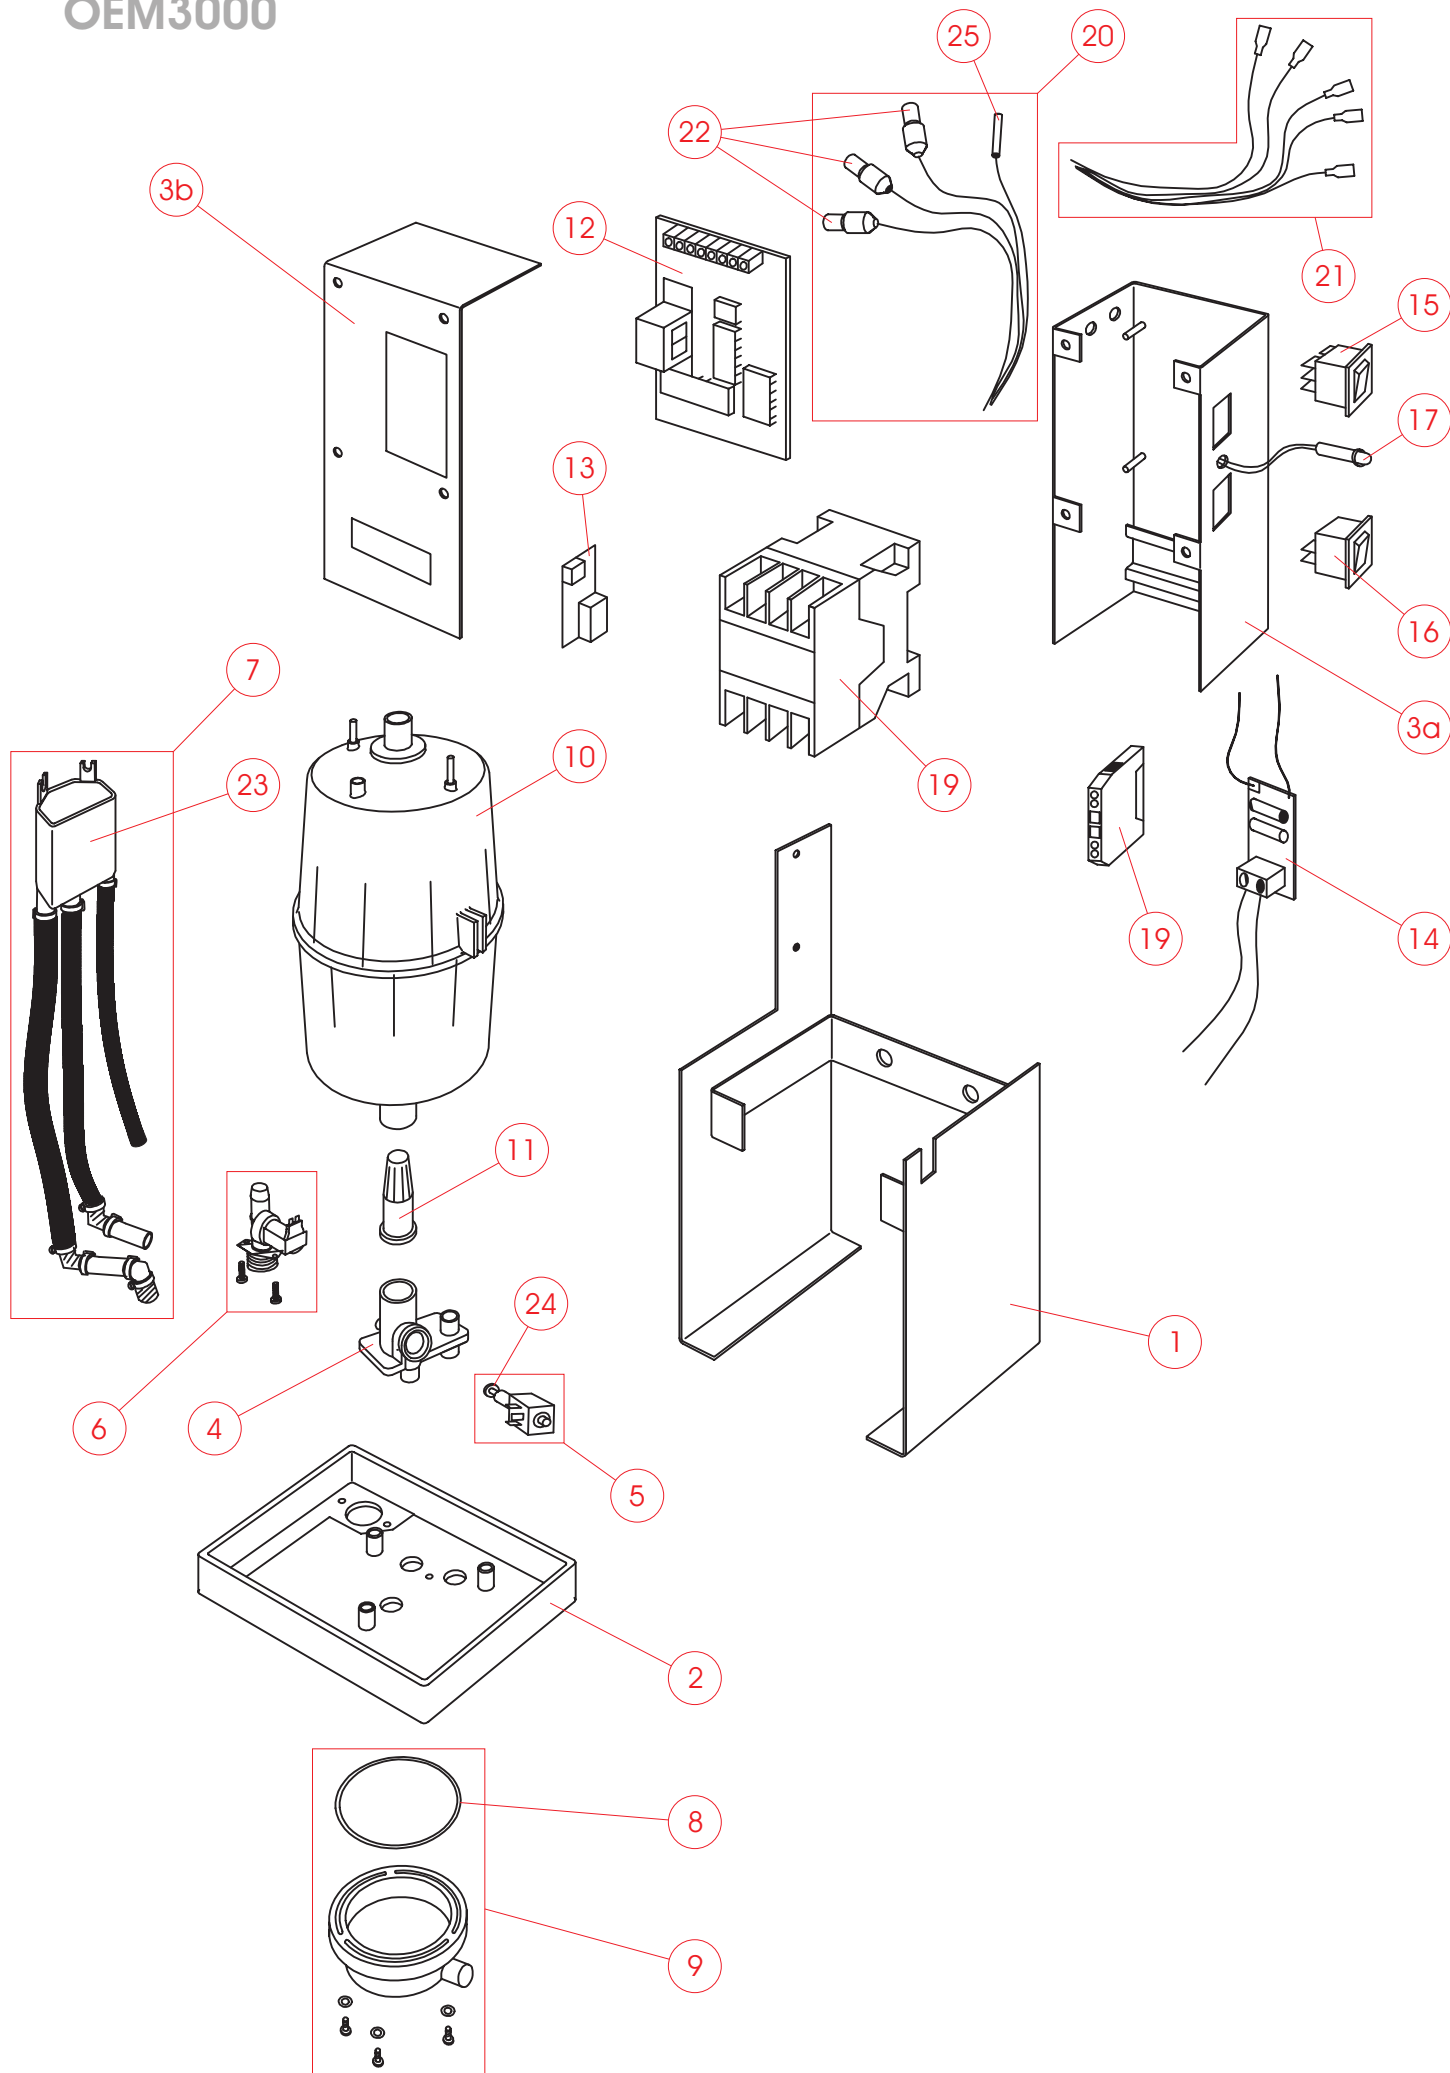

OEM3000

Heronhill - for all your Nordmann requirements

OEM3000

ERSATZTEILE

Änderungen vorbehalten!

SPAREPARTS

Subject to change!

PIECES DE RECHANGE

Modifications réservées!