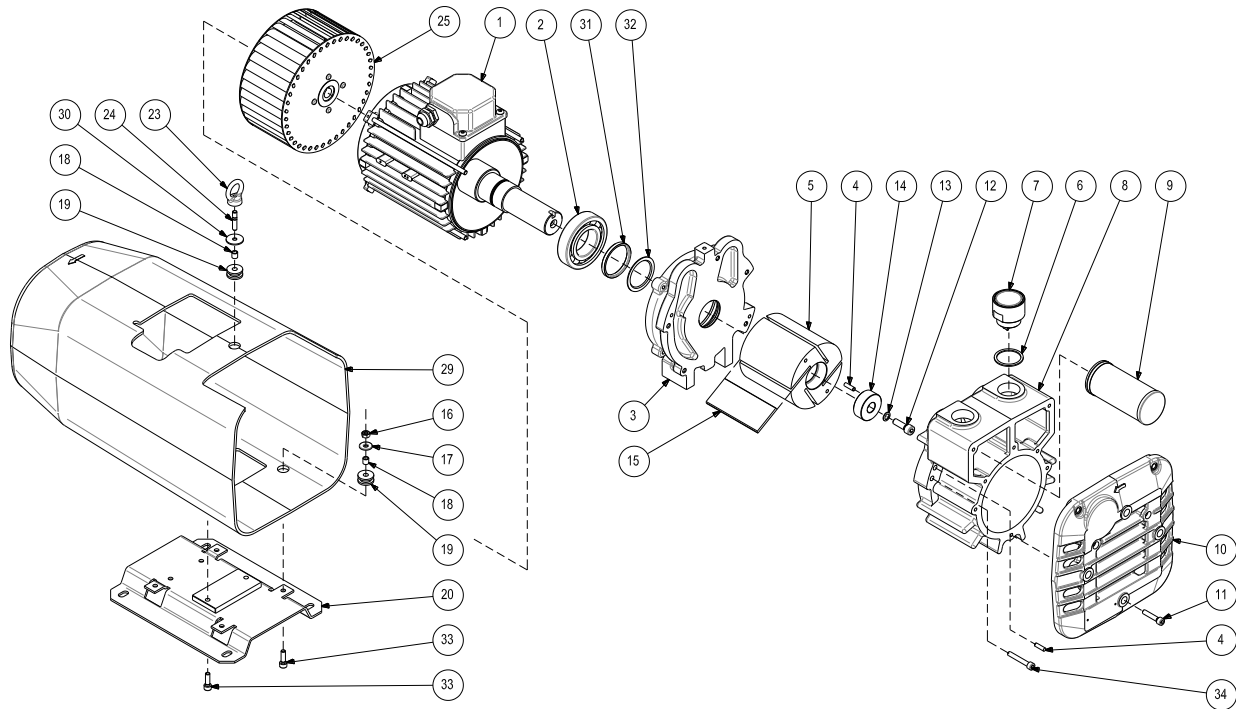

ELENCO RICAMBI SPARE PARTS LIST

Modello / Model

9801026

Pos.	Descrizione	Description	Codice Code	Q.tà Q.ty	Kit
1	Motore elettrico	Electric motor	4403035	1	
2	Cuscinetto 6208 DDUCM EA3S	Bearing 6208 DDUCM EA3S	2401048	1	
3	Flangia motore	Motor flange	4301058	1	
4	Spina cilindrica Ø5x18	Cilindric pin Ø5x18	0601003	3	
5	Rotore	Rotor	3102016	1	
6	Rondella fibra 1"G	Fiber washer 1"G	0307001	1	
7	Valvola silenziatore	Silencer	9002017	1	
8	Corpo pompa	Pump body	3001103	1	
9	Cartuccia filtro	Filter cartridge	1801035	1	X
10	Coperchio pompa	Pump cover	3202051	1	
11	Vite TCCE M6x30	Screw TCCE M6x30	0101025	8	
12	Vite TCCE M8x25	Screw TCCE M8x25	0101036	1	
13	Rondella Schnorr Ø8	Schnorr washer Ø8	0303004	1	
14	Rondella	Washer	4001038	1	
15	Paletta	Vane	3301012	4	X
16	Dado M6	Nut M6	0201004	4	
17	Rondella Ø6x18	Washer Ø6x18	0302003	4	
18	Supporto carter	Cover holder	4801011	5	
19	Antivibrante	Shock mount	1203005	5	
20	Basamento	Base	3904036	1	
23	Golfare di sollevamento	Eyebolt	0403004	1	
24	Prigioniero	Tie-rod	0402003	1	
25	Ventola centrifuga	Centrifugal Fan	3603005	1	
29	Carter convogliatore	Air cooling cover	3703033 (3~) 3703036 (1~)	1	
30	Rondella Ø6x24	Washer Ø6x24	0302004	1	
31	Anello conico	Conic sleewe	4807006	1	
32	Rondella in teflon	Teflon washer	4001037	1	
33	Vite TCCE M6x20	Screw TCCE M6x20	0101023	6	
34	Vite TCCE M6x40	Screw TCCE M6x40	0101026	5	