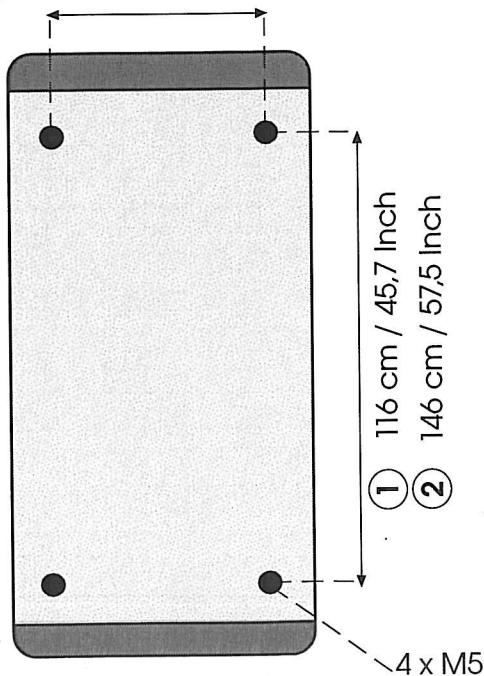

Farbprüfleuchte, asymmetrisch

Color Proof Light, asymmetrical

Plafonnier, asymétrique

Plafoniere, asimmetriche

TYP:

CC/FD 1-AS-3/36
 CC/FD 3-AS-4/36
 CC/FD 4-AS-4/58
 CC/FD 5-AS-4/36
 CC/FD 6-AS-4/58
 CCP/FD 1-AS-3/36
 CCP/FD 3-AS-4/36
 CCP/FD 4-AS-4/58
 CCP/FD 5-AS-4/36
 CCP/FD 6-AS-4/58

COMBINATION:

① + ③
 ① + ④
 ② + ④
 ① + ⑤
 ② + ⑤
 ① + ③
 ① + ④
 ② + ④
 ① + ⑤
 ② + ⑤

- ④ 60 cm / 23,5 Inch
- ⑤ 80 cm / 31,5 Inch
- ③ 40 cm / 15,8 Inch

6 m Drahtseil beiliegend
 6 m / 236 Inch steel cable included
 6 mètres de filins d'acier inclus
 6 metri corda d'acciaio inclusivo