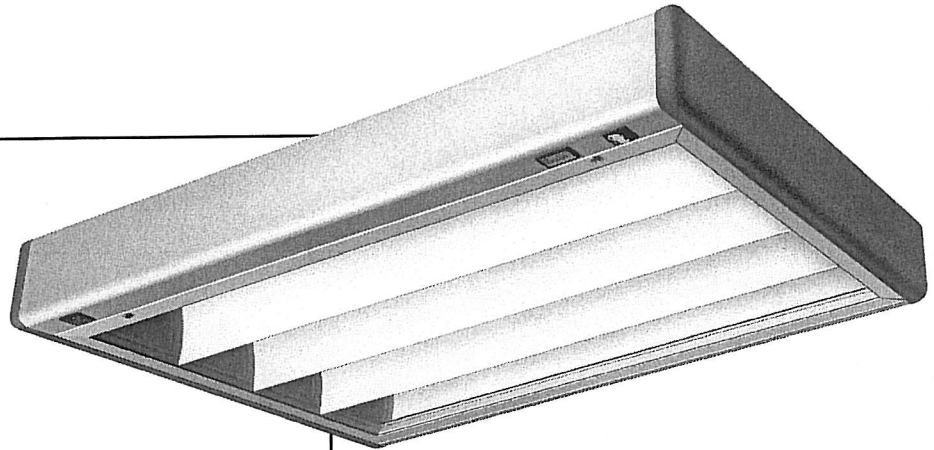

Farbprüfleuchte, asymmetrisch

Color Proof Light, asymmetrical

Plafonnier, asymétrique

Plafoniere, asimmetriche

TYP:

CC/FD 1-AS-3/36
 CC/FD 3-AS-4/36
 CC/FD 4-AS-4/58
 CC/FD 5-AS-4/36
 CC/FD 6-AS-4/58
 CCP/FD 1-AS-3/36
 CCP/FD 3-AS-4/36
 CCP/FD 4-AS-4/58
 CCP/FD 5-AS-4/36
 CCP/FD 6-AS-4/58